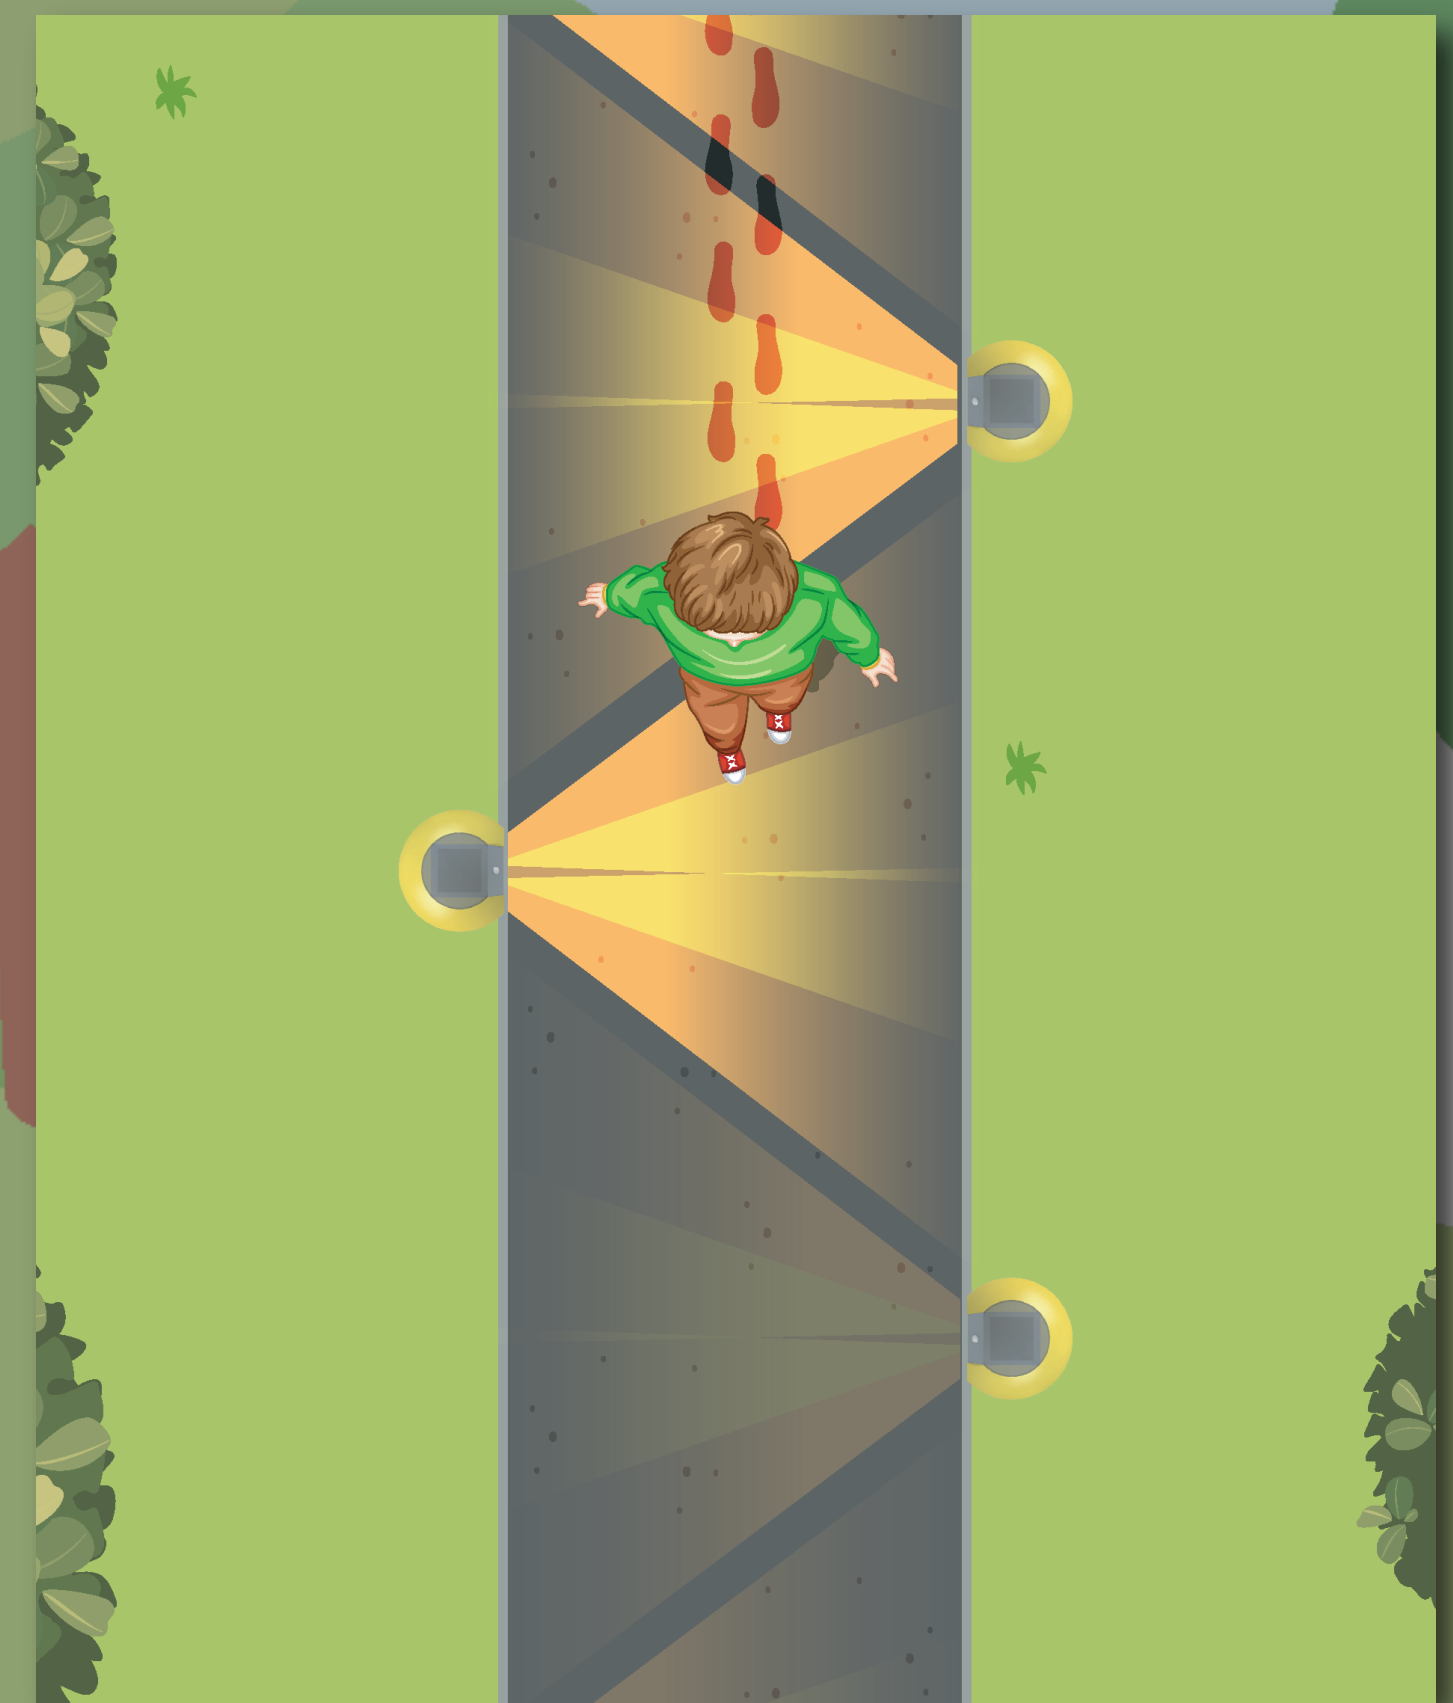

Het aantrekkelijker maken van het Molukkenplantsoen door middel van padverlichting

Het product wekt zijn eigen spanning op en gaat automatisch aan na zonsondergang

LightWay

De verlichting loopt met de gebruiker mee door het park

De amberkleurige verlichting maakt het vleermuisvriendelijk

Zelfde locatie na zonsondergang

Het product verhoogt het gevoel van veiligheid door de zichtlijnen terug te brengen en maakt de looppaden toegankelijker.