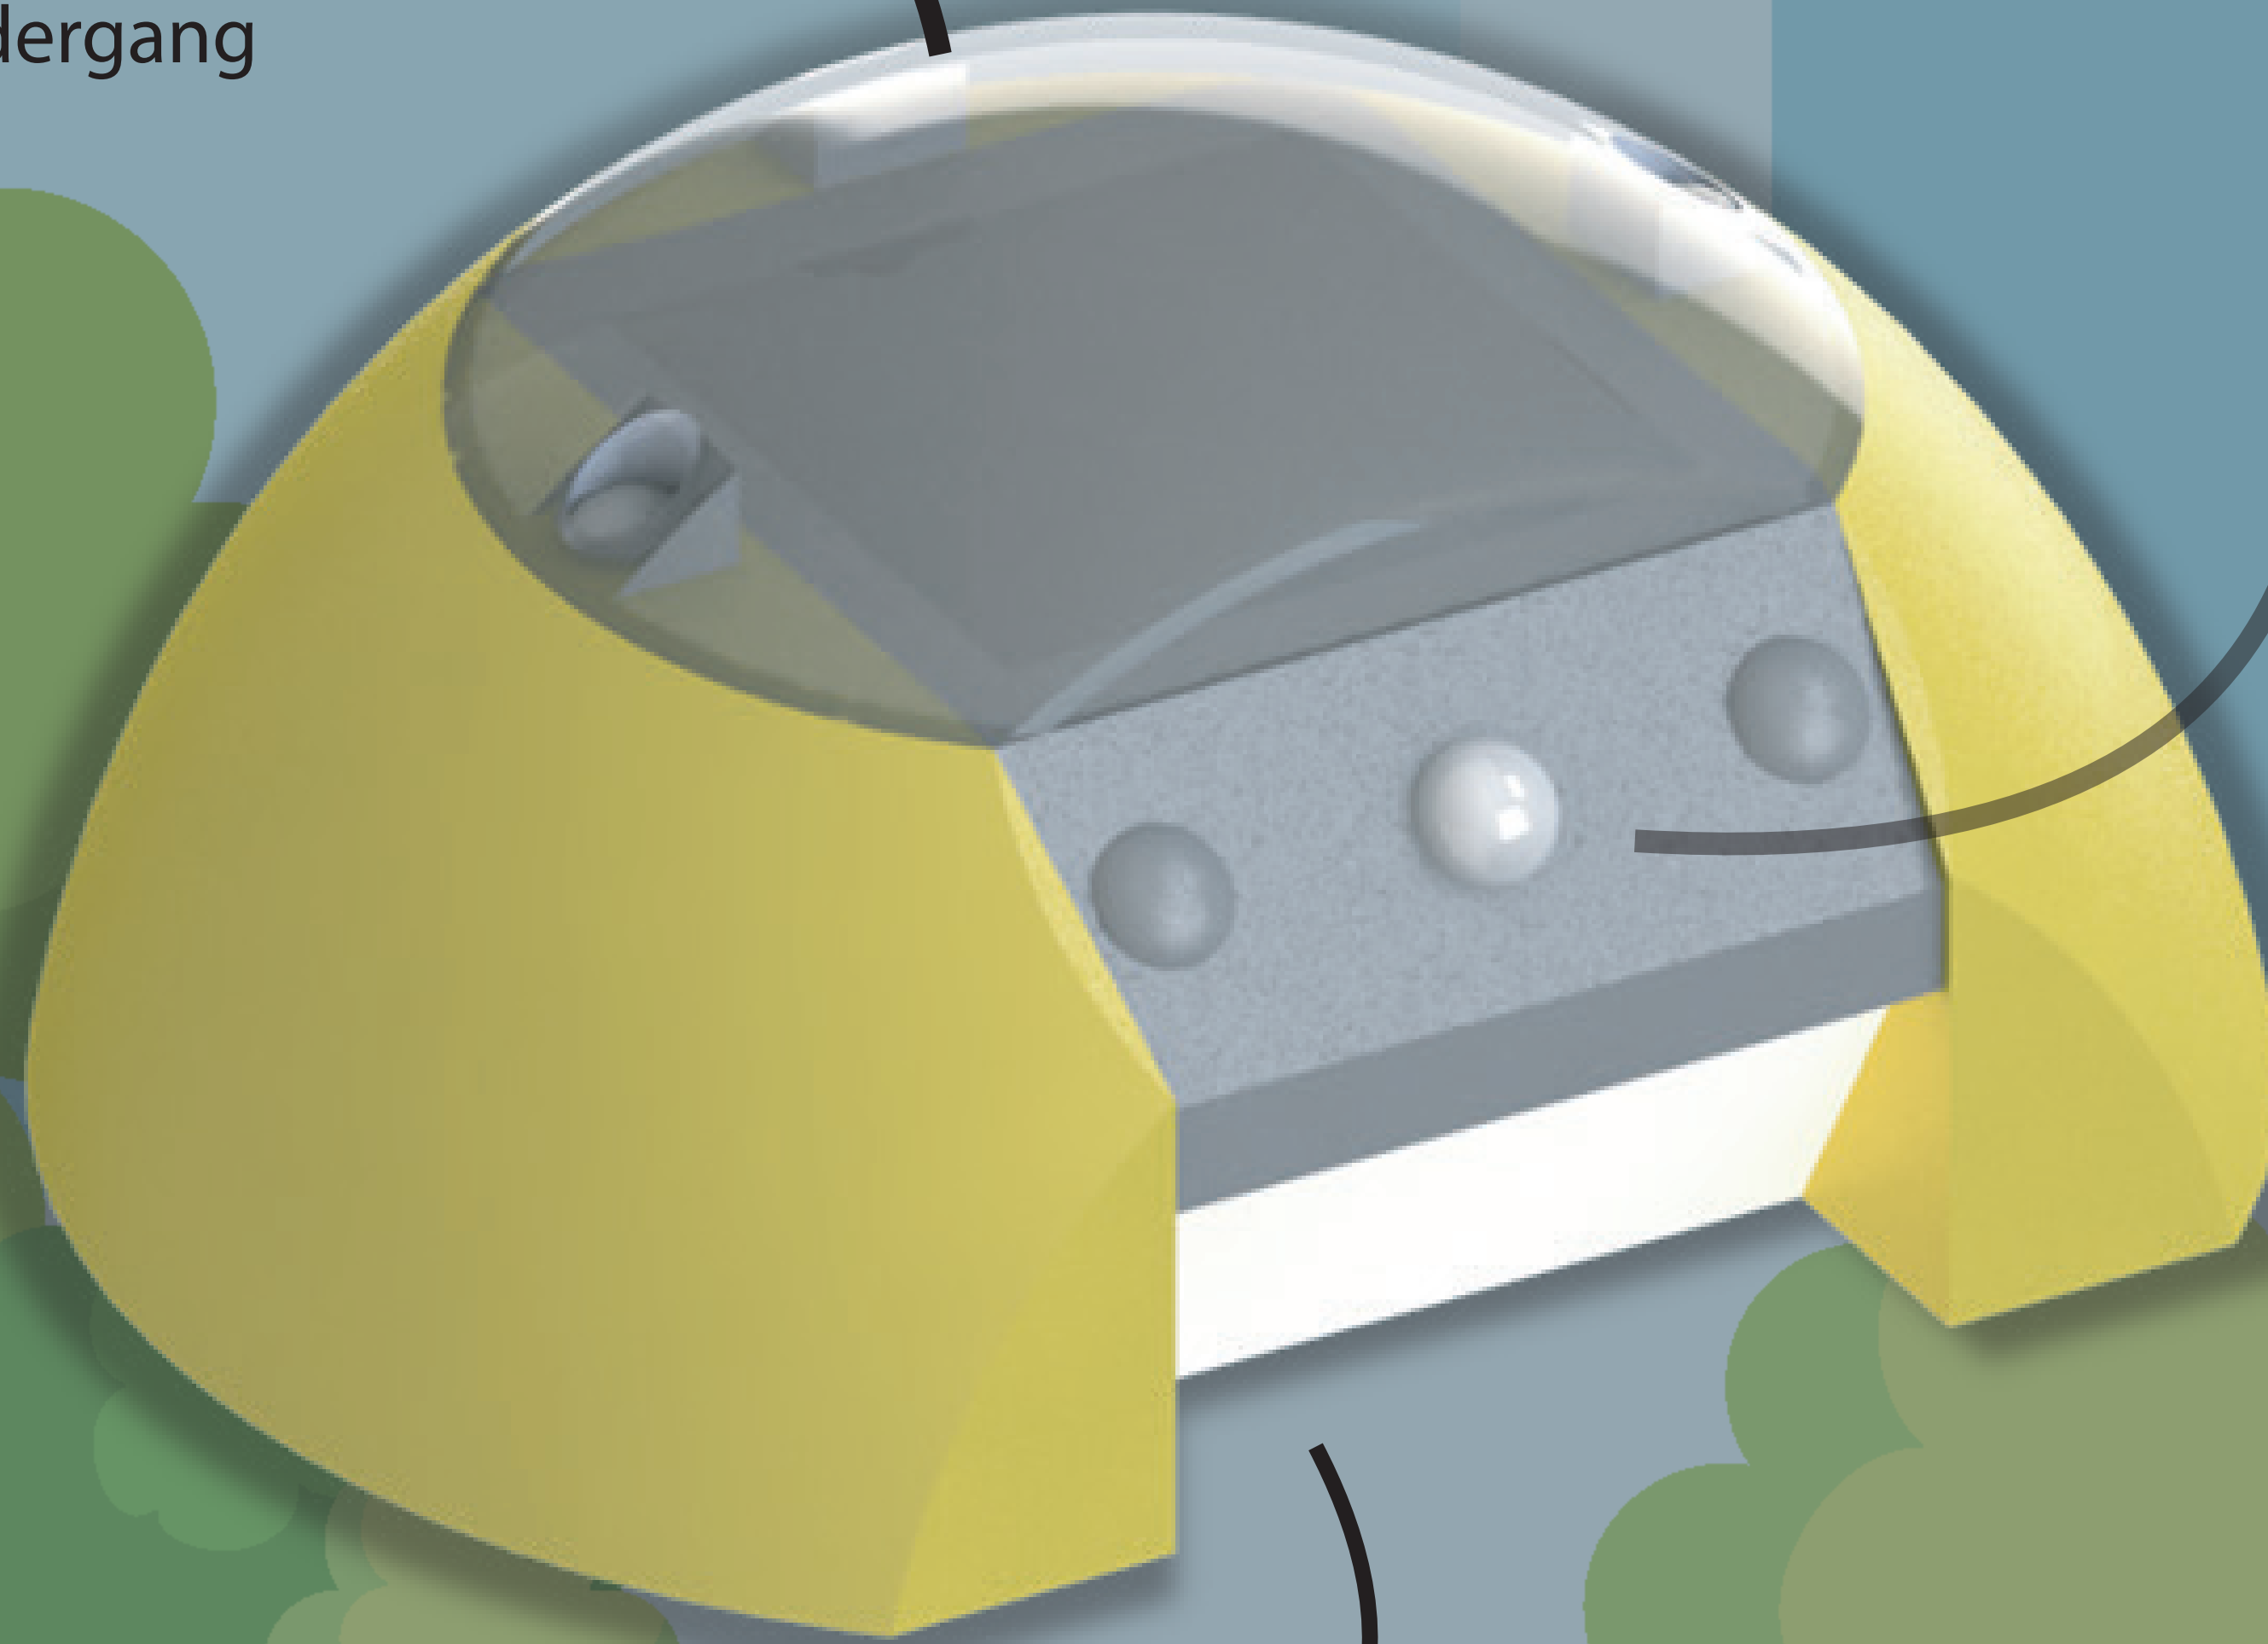

Het aantrekkelijker maken van het Molukkenplantsoen door middel van padverlichting

Het product wekt zijn eigen spanning op en gaat automatisch aan na zonsondergang

LightWay

De verlichting loopt met de gebruiker mee door het park

De amberkleurige verlichting maakt het vleermuisvriendelijk

Zelfde locatie na zonsondergang

Het product verhoogt het gevoel van veiligheid door de zichtlijnen terug te brengen en maakt de looppaden toegankelijker.

Volledig in co-creatie met buurtbewoners ontworpen. Hierdoor sluit het product goed aan bij de wensen van de eindgebruikers.